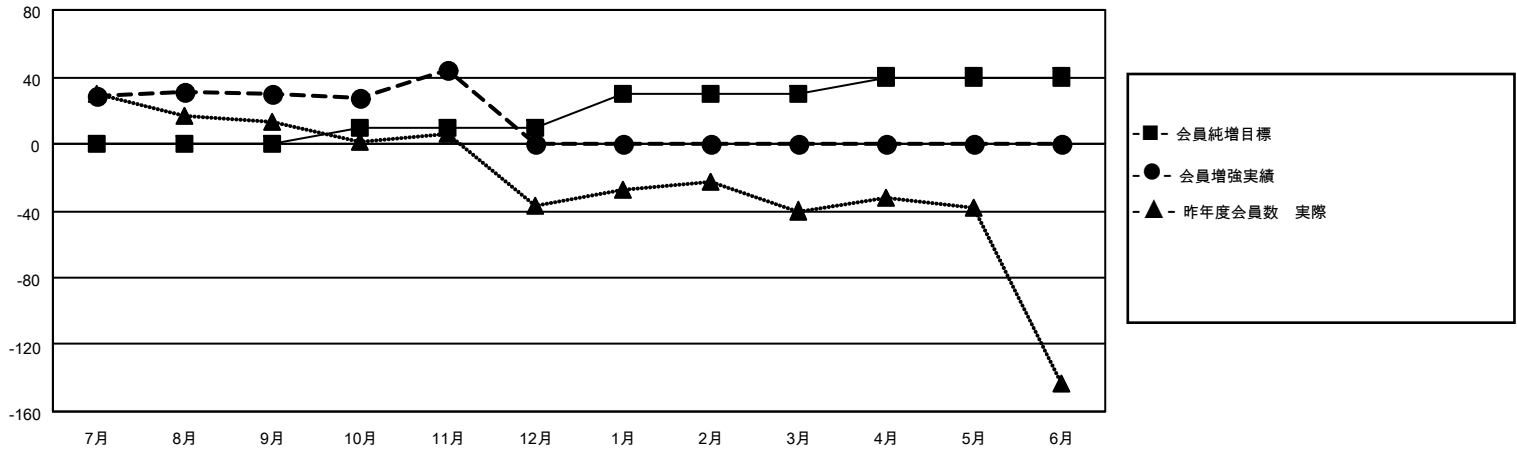

# MONTHLY MEMBERSHIP PROGRESS REPORT

地域 JAPAN

District 334 C

Results as of: 11/30/2022

クラブ			
結果：2022-2023			
四半期	新クラブ目標	新クラブ	解散クラブ
7月/8月/9月	0	0	0
10月/11月/12月	0	0	0
1月/2月/3月	0	0	0
4月/5月/6月	0	0	0

名			
結果：2022-2023			
四半期	会員純増目標	会員増強実績	退会者(転籍を含む)実際
7月/8月/9月	0	67	35
10月/11月/12月	10	36	22
1月/2月/3月	20	0	0
4月/5月/6月	10	0	0

新クラブ目標及び実績累計

会員目標及び実績累計

解散クラブ: 0	39 CLUBS OF 73 一名以上の新会 員を登録	<b>男女別</b>	
退会者		男性	2,531 (86.35%)
物故会員 18	<a href="#">会員累計データを見るには、ここをクリック</a>	女性	400 (13.65%)
クラブ解散 0		NON BINARY	0 (0.00%)
その他 39		PREFER NOT TO ANSWER	0 (0.00%)
合計 57		世帯主/家族会員合計	548
		国際会費半額の家族会員	288